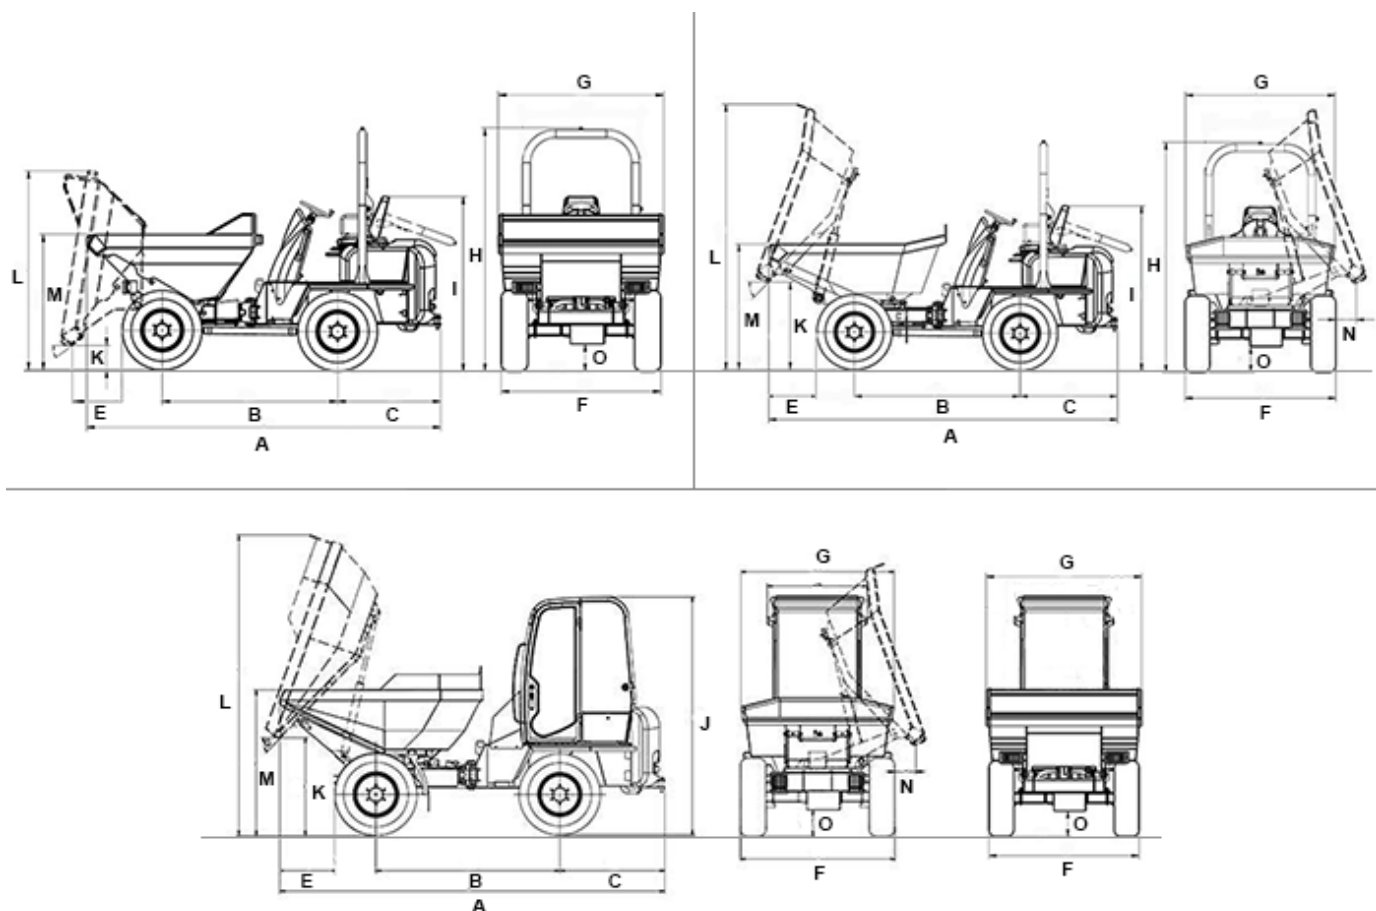

## 3001 Technische gegevens

	Kiepbak	Zwenkbak	lage bak
<b>Bedrijfsgegevens</b>			
Laadvermogen kg	3.000	3.000	2.600
Transportgewicht kg	2.410	2.550	2.410
Bakinhoud afgestreken l	1.500	1.300	1.020
Bakinhoud opgehoopt l	1.850	1.750	1.300
Bakinhoud waterpas l	1.160	900	820
<b>Motorgegevens</b>			
Motorfabrikant	Yanmar	Yanmar	Yanmar
Motortype	3TNV88	3TNV88	3TNV88
Motor	Diesel	Diesel	Diesel
Motorvermogen Conform ISO 3046/1 kW	26	26	26
Cilinderinhoud cm <sup>3</sup>	1.642	1.642	1.642
Motortoerental 1/min	2800	2800	2800
Rijsnelheid km/h	22	22	22
Knikhoek °	37	37	37
Pendelhoek °	15	15	15
Draaicirkel mm	3.650	3.650	3.650
Klimvermogen %	50	50	50
Banden	11,50/80-15,3	11,50/80-15,3	11,50/80-15,3
L x B x H mm	3980 x 1785 x 2670	4140 x 1785 x 2670	4205 x 1785 x 2670
Stuurpomp	Axiale zuigerpomp	Axiale zuigerpomp	Axiale zuigerpomp
Afgeleverd vermogen l/min	47	47	47
Bedrijfsdruk bar	360	360	360
Pomp	tandwielpomp	tandwielpomp	tandwielpomp
Afgeleverd vermogen l/min	47	47	47
Bedrijfsdruk bar	220	220	220
Geluidsniveau (LwA) dB(A)	101	101	101

## 3001 Afmetingen

		Kiepbak	Zwenkbak	lage bak
A	Totaallengte	3.980 mm	4.140 mm	4.205 mm
A	Totaallengte cabine	3.980 mm	4.140 mm	
B	Wielbasis	1.960 mm	1.960 mm	1.960 mm
C	Overbouw	1.160 mm	1.160 mm	1.160 mm
E	Uitkiepwijde	577 mm	600 mm	600 mm
F	Breedte	1.785 mm	1.785 mm	1.750 mm
G	Bakbreedte	1.860 mm	1.775 mm	1.670 mm
H	Hoogte	2.670 mm	2.670 mm	2.670 mm
I	Hoogte ROPS neergeklapt	1.870 mm	1.870 mm	1.850 mm
J	Hoogte cabine	2.610 mm	2.610 mm	2.610 mm
K	Uitkiephoogte max.	260 mm	1.020 mm	480 mm
L	Bakhoogte gekanteld	2.220 mm	3.125 mm	2.180 mm
M	Bakhoogte niet-gekanteld	1.475 mm	1.475 mm	1.400 mm
N	Uitkiepwijde lateraal		245 mm	180 mm
O	Bodemvrijheid	280 mm	280 mm	230 mm
--	Kiephoek	51 °	46 °	