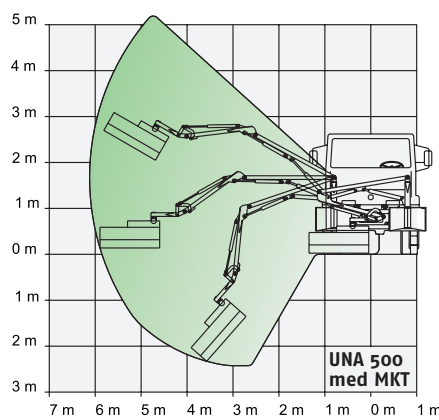

Rækkevidder for DÜCKER-armklipper

UNA 600	DUA 700	DUA 800	MK 25-700	MK 25-800
7,3 m	6,8 m	7,8 m	6,3 m (6,8m)	7,3 m (7,8 m)
2,5 m	2,5 m	2,5 m	2,5 m	2,5 m
1050 kg	1050 kg	1250 kg	2100 kg	2300 kg
1,70 m	1,60 m	1,60 m	1,10 m (1,60 m)	1,10 m (1,60 m)
170°	270°	270°	270°	270°
ja	ja	ja	ja	ja
650 U/min	710 U/min	710 U/min	710 U/min	710 U/min
45 l / 320 bar	68 l / 340 bar	68 l / 340 bar	68 l / 340 bar	68 l / 340 bar

som tilvalg CAN-BUS-styring med udliggeraflastning som standard og Tasttronic som tilvalg

Frontmonteringsplade størrelse 3 eller 5