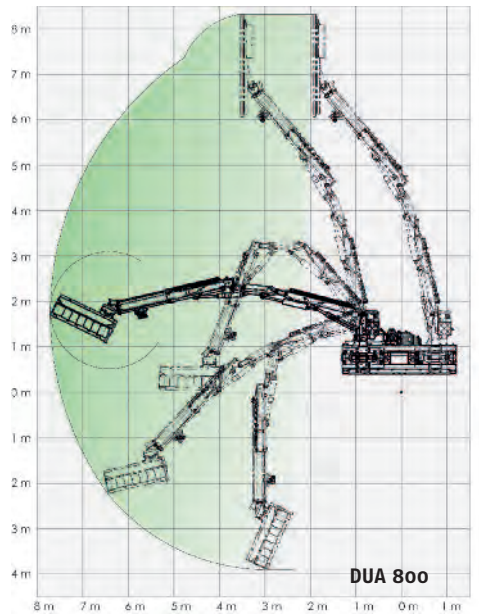

Rækkevidder for DÜCKER-armklipper

UNA 600	DUA 700	DUA 800	MK 25-700	MK 25-800
7,3 m	6,8 m	7,8 m	6,3 m (6,8m)	7,3 m (7,8 m)
2,5 m	2,5 m	2,5 m	2,5 m	2,5 m
1050 kg	1050 kg	1250 kg	2100 kg	2300 kg
1,70 m	1,60 m	1,60 m	1,10 m (1,60 m)	1,10 m (1,60 m)
170°	270°	270°	270°	270°
ja	ja	ja	ja	ja
650 U/min	710 U/min	710 U/min	710 U/min	710 U/min
45 l / 320 bar	68 l / 340 bar	68 l / 340 bar	68 l / 340 bar	68 l / 340 bar

som tilvalg CAN-BUS-styring med udliggeraflastning som standard og Tasttronic som tilvalg

Frontmonteringsplade størrelse 3 eller 5