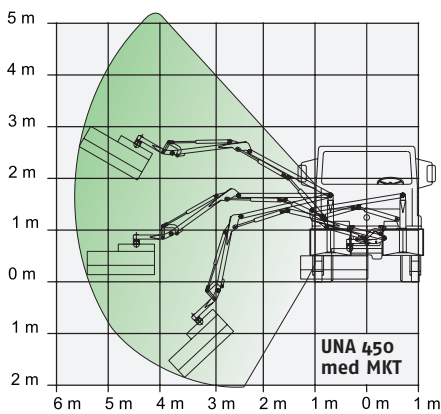

Rækkevidder for DÜCKER-armklipper

UNA 600	DUA 700	DUA 800	MK 25-700	MK 25-800
7,3 m	6,8 m	7,8 m	6,3 m (6,8m)	7,3 m (7,8 m)
2,5 m	2,5 m	2,5 m	2,5 m	2,5 m
1050 kg	1050 kg	1250 kg	2100 kg	2300 kg
1,70 m	1,60 m	1,60 m	1,10 m (1,60 m)	1,10 m (1,60 m)
170°	270°	270°	270°	270°
ja	ja	ja	ja	ja
650 U/min	710 U/min	710 U/min	710 U/min	710 U/min
45 l / 320 bar	68 l / 340 bar	68 l / 340 bar	68 l / 340 bar	68 l / 340 bar

som tilvalg CAN-BUS-styring med udliggeraflastning som standard og Tasttronic som tilvalg

Frontmonteringsplade størrelse 3 eller 5