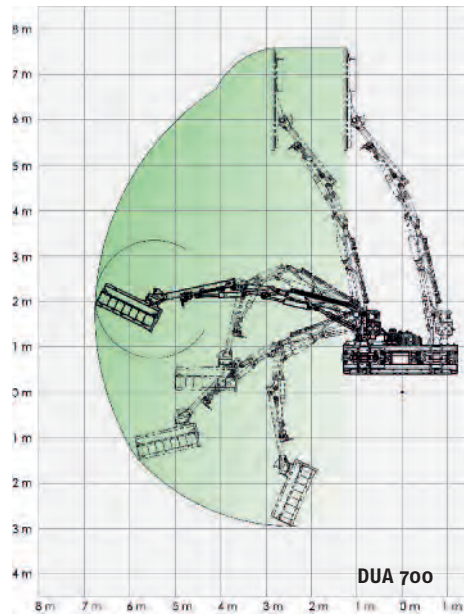

Rækkevidder for DÜCKER-armklipper

UNA 600	DUA 700	DUA 800	MK 25-700	MK 25-800
7,3 m	6,8 m	7,8 m	6,3 m (6,8m)	7,3 m (7,8 m)
2,5 m	2,5 m	2,5 m	2,5 m	2,5 m
1050 kg	1050 kg	1250 kg	2100 kg	2300 kg
1,70 m	1,60 m	1,60 m	1,10 m (1,60 m)	1,10 m (1,60 m)
170°	270°	270°	270°	270°
ja	ja	ja	ja	ja
650 U/min	710 U/min	710 U/min	710 U/min	710 U/min
45 l / 320 bar	68 l / 340 bar	68 l / 340 bar	68 l / 340 bar	68 l / 340 bar

som tilvalg CAN-BUS-styring med udliggeraflastning som standard og Tasttronic som tilvalg

Frontmonteringsplade størrelse 3 eller 5