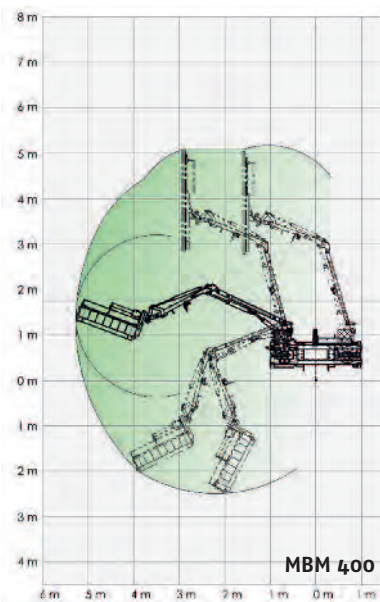

Rækkevidder for DÜCKER-armklipper

UNA 600	DUA 700	DUA 800	MK 25-700	MK 25-800
7,3 m	6,8 m	7,8 m	6,3 m (6,8m)	7,3 m (7,8 m)
2,5 m	2,5 m	2,5 m	2,5 m	2,5 m
1050 kg	1050 kg	1250 kg	2100 kg	2300 kg
1,70 m	1,60 m	1,60 m	1,10 m (1,60 m)	1,10 m (1,60 m)
170°	270°	270°	270°	270°
ja	ja	ja	ja	ja
650 U/min	710 U/min	710 U/min	710 U/min	710 U/min
45 l / 320 bar	68 l / 340 bar	68 l / 340 bar	68 l / 340 bar	68 l / 340 bar

som tilvalg CAN-BUS-styring med udliggeraflastning som standard og Tasttronic som tilvalg

Frontmonteringsplade størrelse 3 eller 5