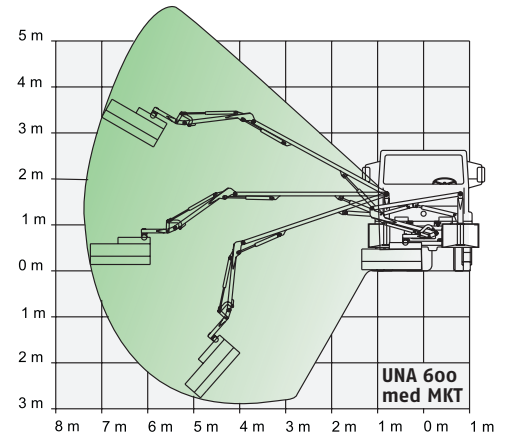

Rækkevidder for DÜCKER-armklipper

UNA 600	DUA 700	DUA 800	MK 25-700	MK 25-800
7,3 m	6,8 m	7,8 m	6,3 m (6,8m)	7,3 m (7,8 m)
2,5 m	2,5 m	2,5 m	2,5 m	2,5 m
1050 kg	1050 kg	1250 kg	2100 kg	2300 kg
1,70 m	1,60 m	1,60 m	1,10 m (1,60 m)	1,10 m (1,60 m)
170°	270°	270°	270°	270°
ja	ja	ja	ja	ja
650 U/min	710 U/min	710 U/min	710 U/min	710 U/min
45 l / 320 bar	68 l / 340 bar	68 l / 340 bar	68 l / 340 bar	68 l / 340 bar

som tilvalg CAN-BUS-styring med udliggeraflastning som standard og Tasttronic som tilvalg

Frontmonteringsplade størrelse 3 eller 5