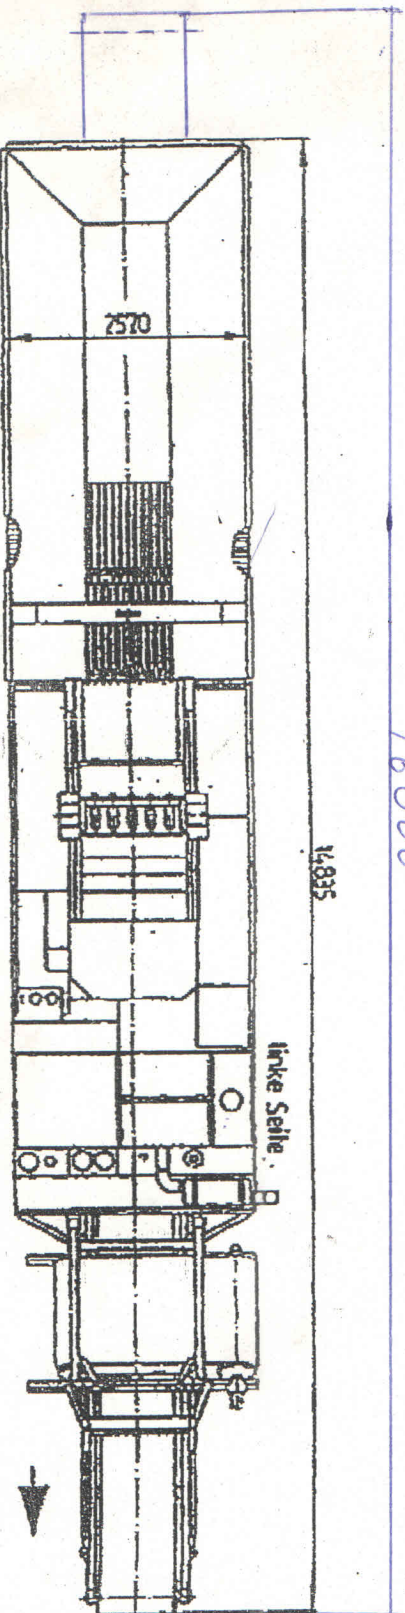

16000

Länge 16 m  
 Breite 2,5 m  
 Höhe 3,5 m

Gewicht 43 to

Raupermobile Brecheranlage MMU 120T