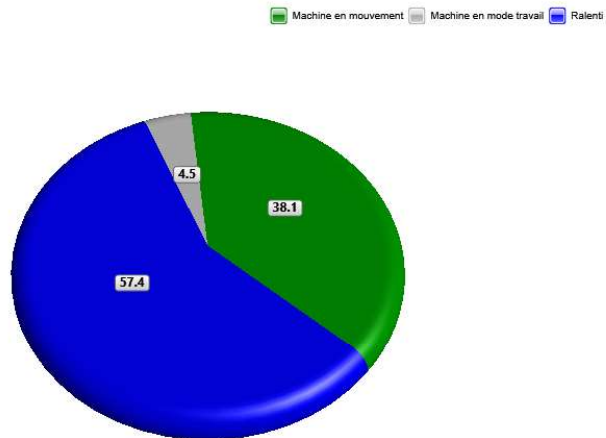

| | | | |
|----------------------------|----------------------|-------------------------------------|-------------------------------|
| Modèle de machine L220G | No de série 12806 | Heures de fonctionnement 14798.9 | Date de lecture 07/07/2020 |
|----------------------------|----------------------|-------------------------------------|-------------------------------|

Utilisation d'engin (%)

Nb d'heure total (h) = 14719,0

Consommation de carburant