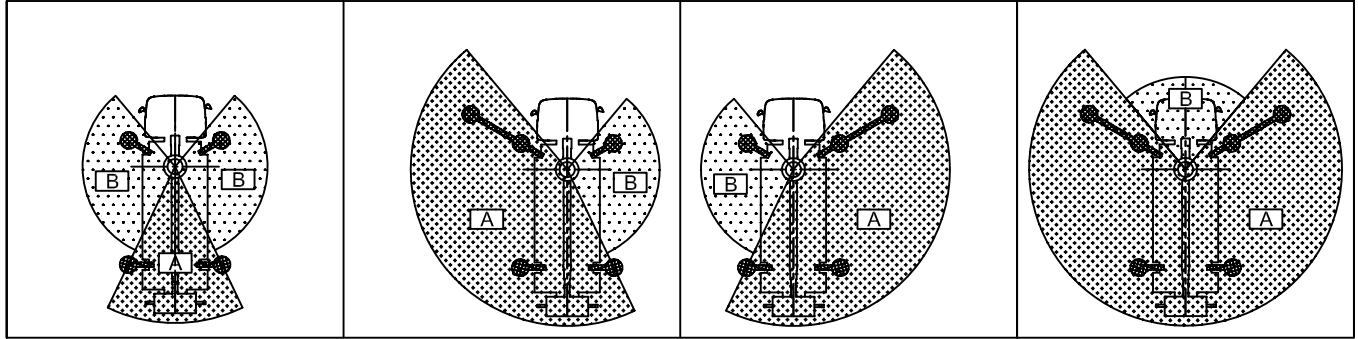

B230T1604R0 / DE

GSR
B230T

Working height	22.50 m
Platform height	20.50 m
Horizontal outreach	13.15 m
Basket size	1.40x0.70x1.10 m
Variable Jacking width (narrow - one side -full)	

MAX SAFE WORKING LOAD	 250 KG
MAX NENNTRAGFAHIKKGKEIT IM KORB	
MAX CHARGE NOMINALE DANS LE PANIER	
MAX PORTATA NOMINALE IN NAVICELLA	