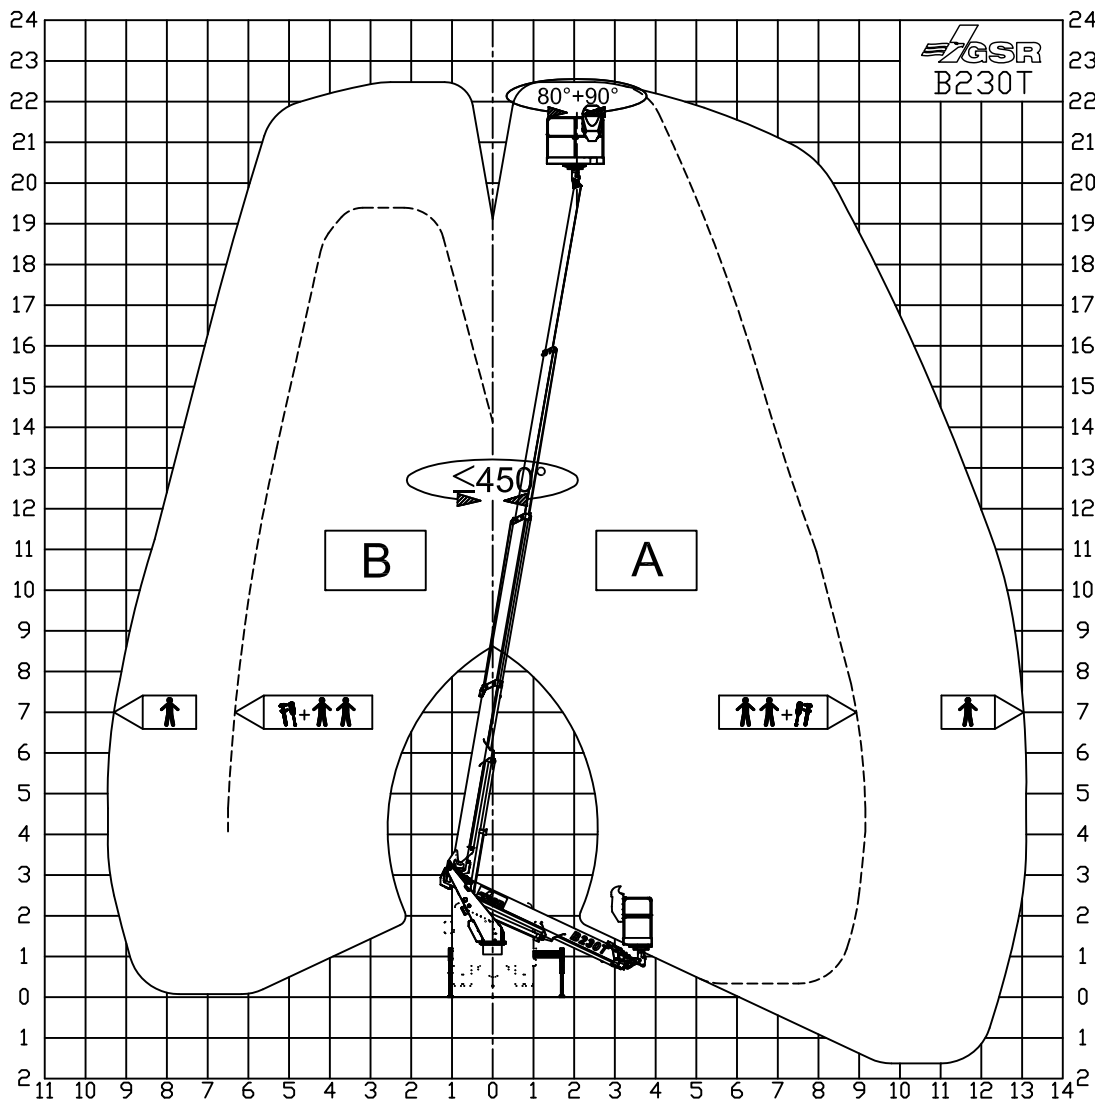

Leistungsdaten

Arbeitshöhe mt.		22.50
max. Korbtragfähigkeit	↑ ↑ ↑	250 80
Max. seittl. Reichweite mt.	↑ ↑ ↑	9.20 13.15
Turmdrehung °		450
Energieführung		Innenliegend
Korbsteuerung		Elektrohydraulisch

Bühnenspezifikation

Abmessungen Metalkorb mt.	1.40x0.70
Abmessungen GF-Korb mt.	1.20x0.70
Korbdrehung °	90 + 80
Stützen vorne	Ausfahrbar
Stützen hinten	Senkrechtstützen
Mindest-Abstützstand mt.	3.12

Aufbau

Dieser Aufbau stellt die Top Variante mit mit variabler Abstuetzung (breit, schmal und einseitig) dar. Die Abstuetzung auch auf schwierigem Gelände ist sehr komfortabel. Die Stützen gehen leicht über die Spiegelbreite hinaus und sichern damit das beste Verhältnis von Abstützbreite zur maximalen seitlichen Reichweite.

B230T1604R0 / DE

GSR
B230T

Working height	22.50 m
Platform height	20.50 m
Horizontal outreach	13.15 m
Basket size	1.40x0.70x1.10 m
Variable Jacking width (narrow - one side -full)	

MAX SAFE WORKING LOAD	 250 KG
MAX NENNTRAGFAHIKKGKEIT IM KORB	
MAX CHARGE NOMINALE DANS LE PANIER	
MAX PORTATA NOMINALE IN NAVICELLA	