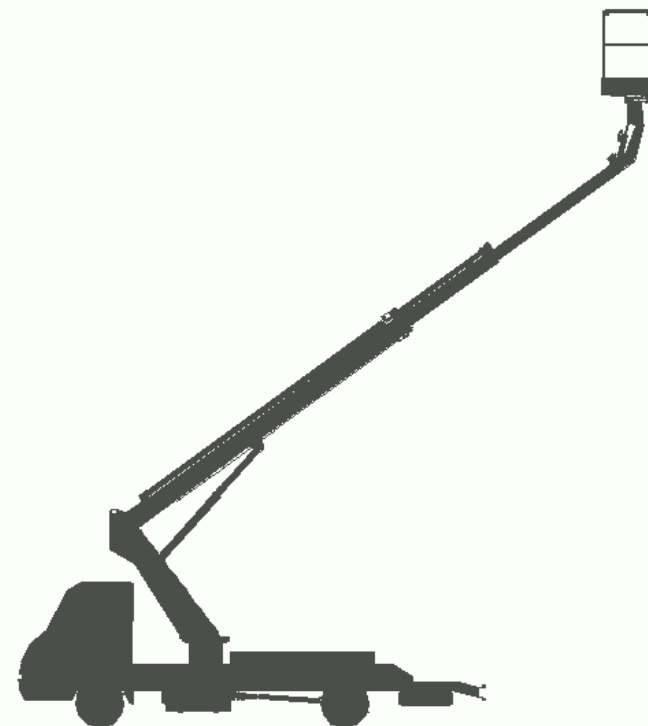

Baureihe T

Cod. PRP1604

Beschreibung

Die robuste, zuverlässige und wartungsfreundliche Teleskopbühne. Der Qualitätsstandard ist auf den professionellen Anwender ausgerichtet; dadurch wird lange Lebensdauer und ein hoher Restwert gewährleistet.

Leistungsdaten

Arbeitshöhe mt.		22.50
max. Korbtragfähigkeit	↑ ↑ ↑	250 80
Max. seittl. Reichweite mt.	↑ ↑ ↑	9.20 13.15
Turmdrehung °		450
Energieführung		Innenliegend
Korbsteuerung		Elektrohydraulisch

Bühnenspezifikation

Abmessungen Metalkorb mt.	1.40x0.70
Abmessungen GF-Korb mt.	1.20x0.70
Korbdrehung °	90 + 80
Stützen vorne	Ausfahrbar
Stützen hinten	Senkrechtstützen
Mindest-Abstützstand mt.	3.12

Aufbau

Dieser Aufbau stellt die Top Variante mit mit variabler Abstuetzung (breit, schmal und einseitig) dar. Die Abstuetzung auch auf schwierigem Gelände ist sehr komfortabel. Die Stützen gehen leicht über die Spiegelbreite hinaus und sichern damit das beste Verhältnis von Abstützbreite zur maximalen seitlichen Reichweite.