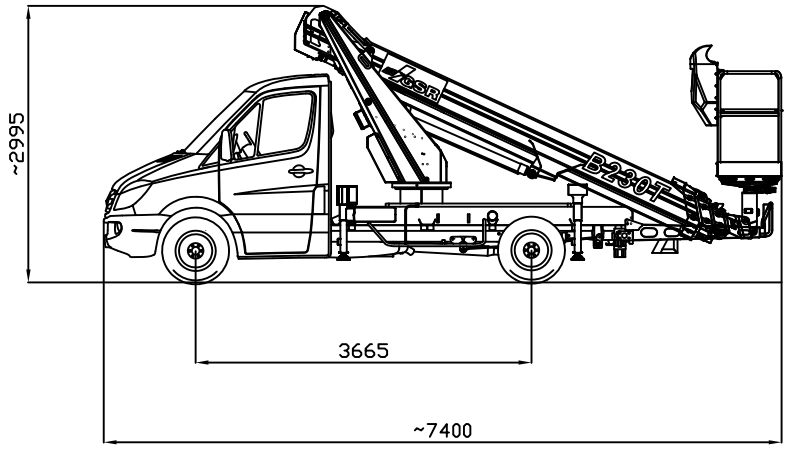

Leistungsdaten

Arbeitshöhe mt.		22.50
max. Korbtragfähigkeit	↑ ↑ ↑	250 80
Max. seittl. Reichweite mt.	↑ ↑ ↑	9.20 13.15
Turmdrehung °		450
Energieführung		Innenliegend
Korbsteuerung		Elektrohydraulisch

Bühnenspezifikation

Abmessungen Metalkorb mt.	1.40x0.70
Abmessungen GF-Korb mt.	1.20x0.70
Korbdrehung °	90 + 80
Stützen vorne	Ausfahrbar
Stützen hinten	Senkrechtstützen
Mindest-Abstützstand mt.	3.12

Aufbau

Dieser Aufbau stellt die Top Variante mit mit variabler Abstuetzung (breit, schmal und einseitig) dar. Die Abstuetzung auch auf schwierigem Gelände ist sehr komfortabel. Die Stützen gehen leicht über die Spiegelbreite hinaus und sichern damit das beste Verhältnis von Abstützbreite zur maximalen seitlichen Reichweite.

B230T1604R0 / DE

GSR
B230T

Working height	22.50 m
Platform height	20.50 m
Horizontal outreach	13.15 m
Basket size	1.40x0.70x1.10 m
Variable Jacking width (narrow - one side -full)	

MAX SAFE WORKING LOAD	 250 KG
MAX NENNTRAGFAHIKKGKEIT IM KORB	
MAX CHARGE NOMINALE DANS LE PANIER	
MAX PORTATA NOMINALE IN NAVICELLA	