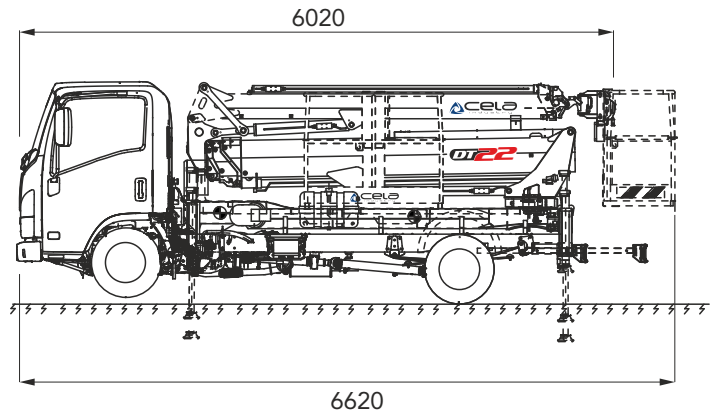

22,00 m

14,00 m

260 kg

-2,00 m

230 kg

H+H

20,00 m

1440°

90°+90°

9,00 m

ALUMINIUM
0,7X0,7X1,1
1,4X0,7X1,1
1,8X0,7X1,1

ELECTRONIC

DT22

MIN. GWV 3,5 T