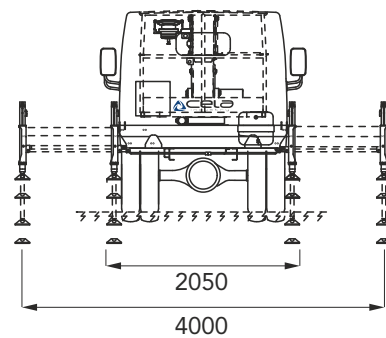

22,00 m

14,00 m

260 kg

-2,00 m

230 kg

H+H

20,00 m

1440°

90°+90°

9,00 m

ALUMINIUM
0,7X0,7X1,1
1,4X0,7X1,1
1,8X0,7X1,1

ELECTRONIC

DT22

MIN. GWV 3,5 T