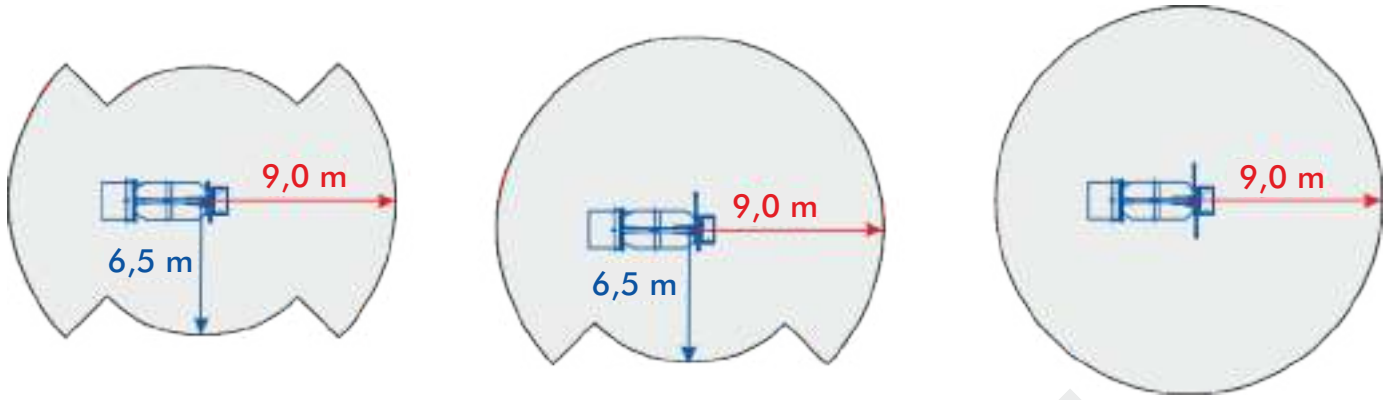

22,00 m

14,00 m

260 kg

-2,00 m

230 kg

H+H

20,00 m

1440°

90°+90°

9,00 m

ALUMINIUM
0,7X0,7X1,1
1,4X0,7X1,1
1,8X0,7X1,1

ELECTRONIC

DT22

MIN. GWV 3,5 T

Bini
 Best One of Best Solution
 Bini Group s.p.a. - Via S. Felice 10 - 37060 Sommacampagna (Verona) - Italy
 Tel. +39 0445 800001 - Fax +39 0445 800002 - Email: info@bini.it
 www.bini.it