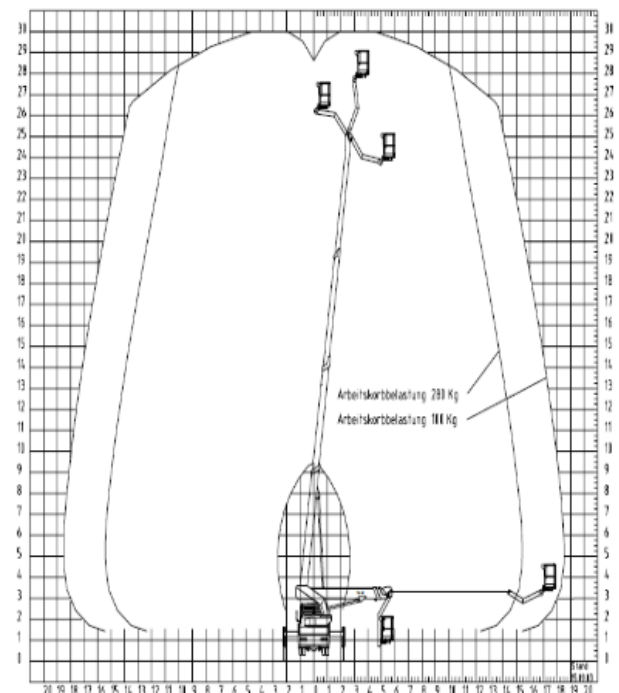

### 30 m LKW – Arbeitsbühne 7,5 t

#### Beschreibung:

- Kurbelschwenktisch ermöglicht volle Reichweite nach hinten und über das Fahrerhaus
- Stopp der Teleskoparmbewegungen in Fahrerhausnähe
- Fahrzeugmotor-Start-Stopp vom Arbeitskorb
- Große seitliche Reichweite, die automatisch in Abhängigkeit von Hubarmaufrichtwinkel, Teleskopaus Schub und Korblast begrenzt wird
- feinfühlig Proportionalsteuerung aller Bewegungen vom Arbeitskorb
- elektrische Notabsenkung vom Arbeitskorb und von der Basis aus
- hydraulische Stützen, einzeln steuerbar
- 230V Arbeitsstrom - Steckdose im Arbeitskorb und Fehlerstromschutzschalter
- schwenkbarer Arbeitskorb

#### Technische Daten

Arbeitshöhe	30,00 m
Plattformhöhe / Standhöhe	28,00 m
Nutzlast	280 kg
Seitliche Reichweite	17,00 m
Länge	7,60 m
Breite	2,50 m
Höhe	3,30 m
Plattformabmessungen	2,00 x 0,80 m
Schwenkbereich	500°
Drehbarer Arbeitskorb	2 x 90°
Gesamtgewicht	7.500 kg