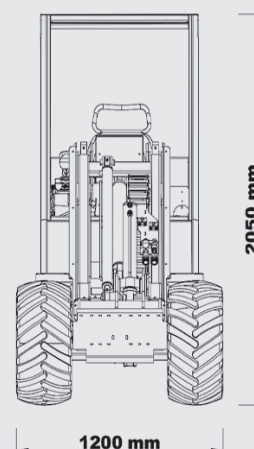

Lyftkapacitet
med motvikt
1300 kg

Motoreffekt
26 hk

Hydraulsystem flöde
42 l/min

Maximal lyfthöjd
2980 mm

**Castloaders
825D**

Egenskaper

Motor: Kubota D 26hk/18,6KW, vattenkyld

Hydrostatisk transimission 4WD

Arbetsbelysning LED, 2 stycken i fram + 1 styck i bak

ROPS-FOPS skydd

Traktormönstrade däck: 23x10.50-12

Metalkåpor

Vikt: 1140 kg

Lyfthöjd: 2980 mm

Lyftkapacitet med motvikt: 1300 kg

Max drag kapacitet: 800 kg