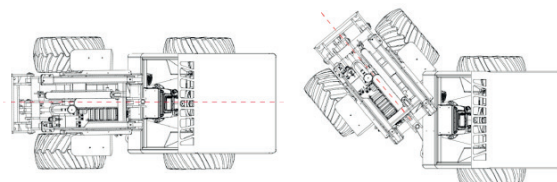

Tipplast

- A Transportläge
- B Bom horisontell (utan pallgafflar)
- C Bom horisontell
- D Bom horisontell + förlängning
- E Bom horisontell + förlängning

	Motvikt 200kg	Ingen motvikt	Motvikt 200kg	Ingen motvikt
A	950 kg	800 kg	700 kg	500 kg
B	1300 kg	1100 kg	1000 kg	800 kg
C	860 kg	550 kg	650 kg	350 kg
D	800 kg	600 kg	600 kg	400 kg
E	500 kg	300 kg	300 kg	200 kg