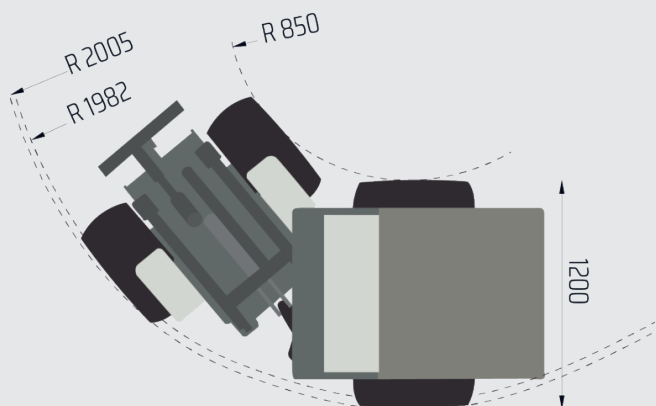

Lyftkapacitet
med motvikt
1300 kg

Motoreffekt
26 hk

Hydraulsystem flöde
42 l/min

Maximal lyfthöjd
2980 mm

**Castloaders
825D**

Egenskaper

Motor: Kubota D 26hk/18,6KW, vattenkyld

Hydrostatisk transimission 4WD

Electrisk diffspärr

Hydraulsystem flöde: 42 l/min

Hydraul tank: 29 l

Parallellföring

Joystick med 5 funktioner

12 V elektriskt uttag + extra eluttag framtill 165 w

Justerbart förarsäte med bälte

Universalfäste

Arbetsbelysning LED, 2 stycken i fram + 1 styck i bak

ROPS-FOPS skydd

Traktormönstrade däck: 23x10.50-12

Metalkåpor

Vikt: 1140 kg

Lyfthöjd: 2980 mm

Lyftkapacitet med motvikt: 1300 kg

Max drag kapacitet: 800 kg