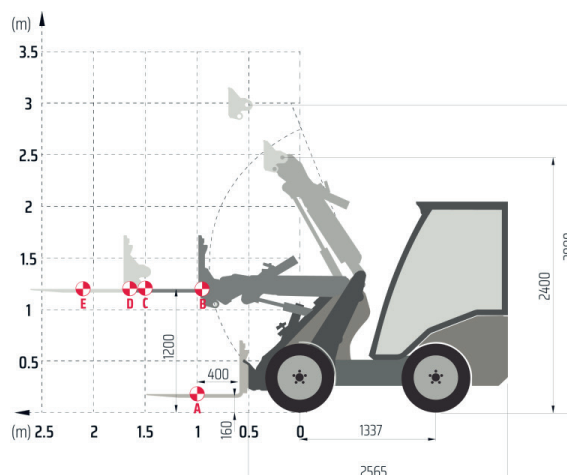

Lyftkapacitet
med motvikt
1300 kg

Motoreffekt
26 hk

Hydraulsystem flöde
42 l/min

Maximal lyfthöjd
2980 mm

**Castloaders
825D**

Egenskaper

Motor: Kubota D 26hk/18,6KW, vattenkyld

Hydrostatisk transimission 4WD

Arbetsbelysning LED, 2 stycken i fram + 1 styck i bak

ROPS-FOPS skydd

Traktormönstrade däck: 23x10.50-12

Metalkåpor

Vikt: 1140 kg

Lyfthöjd: 2980 mm

Lyftkapacitet med motvikt: 1300 kg

Max drag kapacitet: 800 kg

Transporthastighet: 12 km/h

Tipplast

- A Transportläge
- B Bom horisontell (utan pallgafflar)
- C Bom horisontell
- D Bom horisontell + förlängning
- E Bom horisontell + förlängning

	Motvikt 200kg	Ingen motvikt	Motvikt 200kg	Ingen motvikt
A	950 kg	800 kg	700 kg	500 kg
B	1300 kg	1100 kg	1000 kg	800 kg
C	860 kg	550 kg	650 kg	350 kg
D	800 kg	600 kg	600 kg	400 kg
E	500 kg	300 kg	300 kg	200 kg