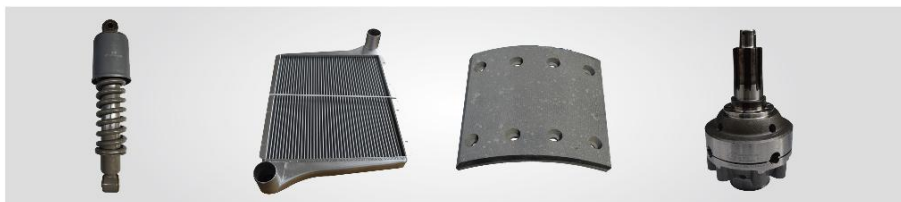

驾驶室减震器 Cab Shock Absorber 中冷器 Intercooler 刹车片 Brake Pads 差速器壳总成 Differential Housing Assembly