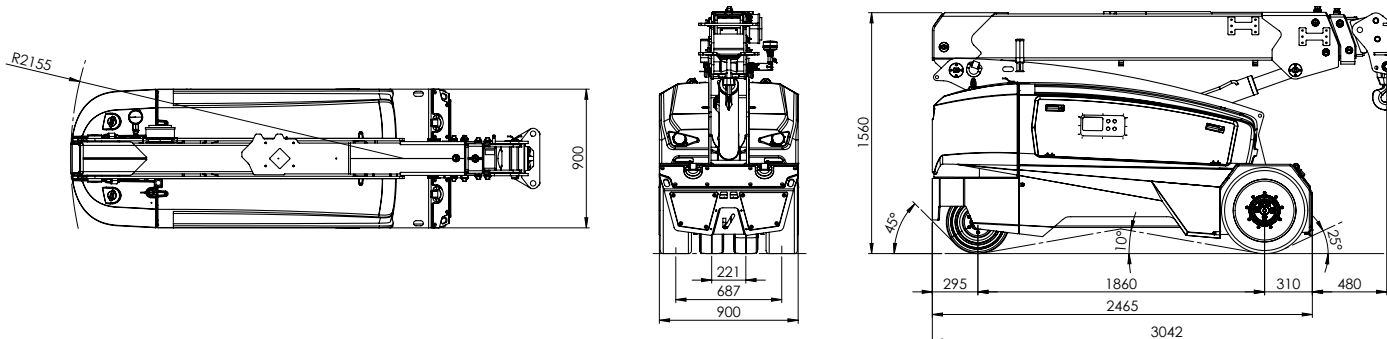

Portata massima

Max payload / Capacité maxi / Max Tragfähigkeit / Max capacidad

3.600 kg

Altezza massima di sollevamento

Max lifting height / Hauteur de levage maximum / Maximale Hubhöhe / Altura máxima de elevación

7,5 m

Peso totale

Total weight / Poids total / Gesamtgewicht / Peso total

3.650 kg

Dimensioni

Dimensions / Dimensions / Abmessungen / Dimensiones

2465x900x1560 mm

⚙️ V36R

ANTERIORE
N° 2 Cushion 22x8x16
Front
Avant
Vorderrad
Delantera

POSTERIORE
N° 2 S.E. 16x6-8
Rear
Arrière
Hinterrad
Trasera

220 Bar - 8 kW AC
IMPIANTO IDRAULICO
(Pressione max / Potenza motore)
Hydraulics (Max pressure / Motor power)
Hydraulique (Pression maxi / Puissance moteur)
Hydraulik (Max Druck / Motorleistung)
Hidraulica (Presion max / Potencia motor)

600 W AC
STERZATURA POSTERIORE 180°
Rear steering
Direction arrière
Hintere Lenkung
Dirección trasera

FRENI ELETTRICI
Electro Brakes
Freins electro
ElektroBremsen
Frenos electros

TRAZIONE ANTERIORE 2x1,9 kW AC
Front-wheel drive
À traction avant
Frontantrieb
Tracción delantera

80V - 300 Ah

CONTRAPPESO
940 kg
Counterweights
Contrepoids
Gegengewichte
Contrapesos

STANDARD