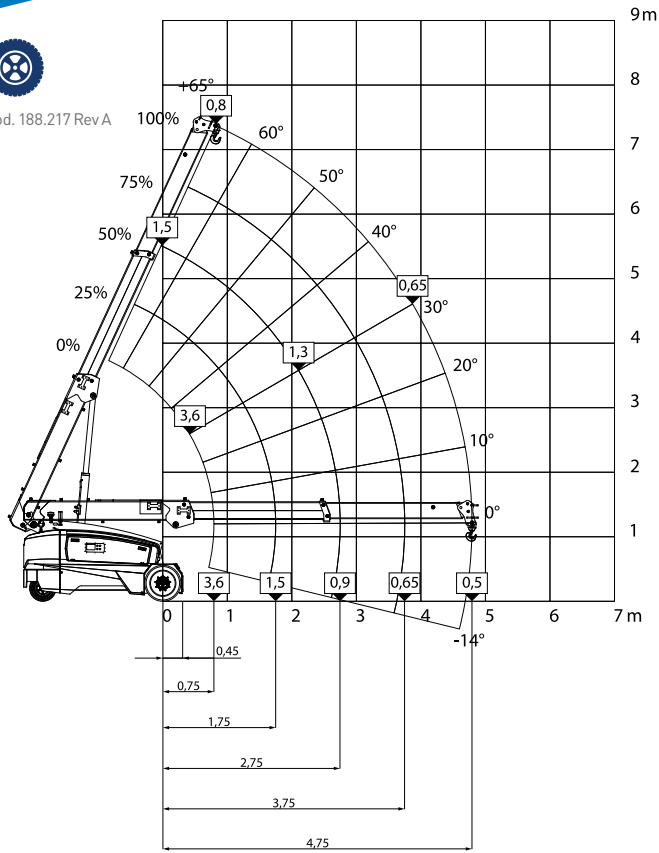

cod. 188.217 Rev A