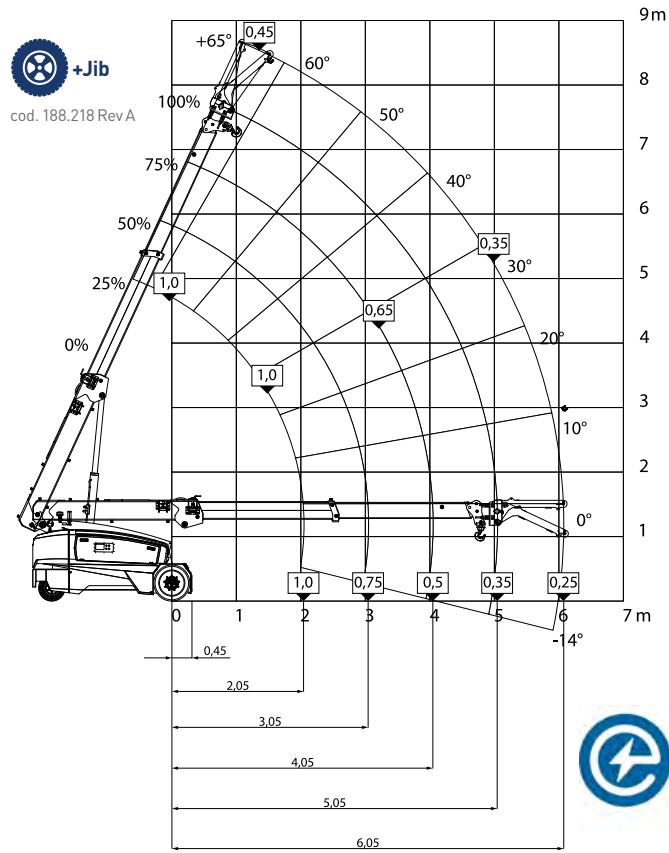

3.650 kg

Dimensioni

Dimensions / Dimensions / Abmessungen / Dimensiones

2465x900x1560 mm

⚙️ V36R

ANTERIORE
N° 2 Cushion 22x8x16
Front
Avant
Vorderrad
Delantera

POSTERIORE
N° 2 S.E. 16x6-8
Rear
Arrière
Hinterrad
Trasera

80V - 300 Ah

CONTRAPPESO
940 kg
Counterweights
Contrepoids
Gegengewichte
Contrapesos

STANDARD

cod. 188.217 Rev A

cod. 188.218 Rev A

Portata su ruote

Load on wheels
Charge sur roues
Last auf Räder
Carga sobre ruedas