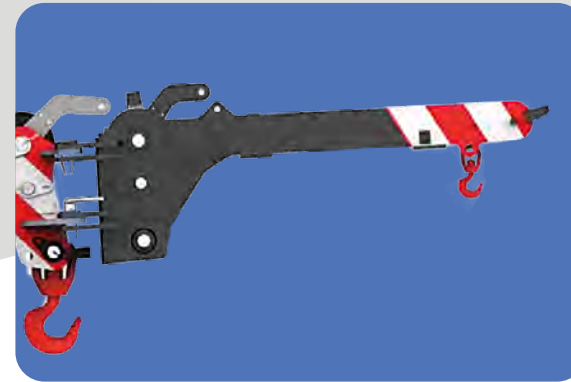

JIB MECCANICO
Mechanical jib / Flechette mécanique
Mechanischer Ausleger / Pluma mecánica