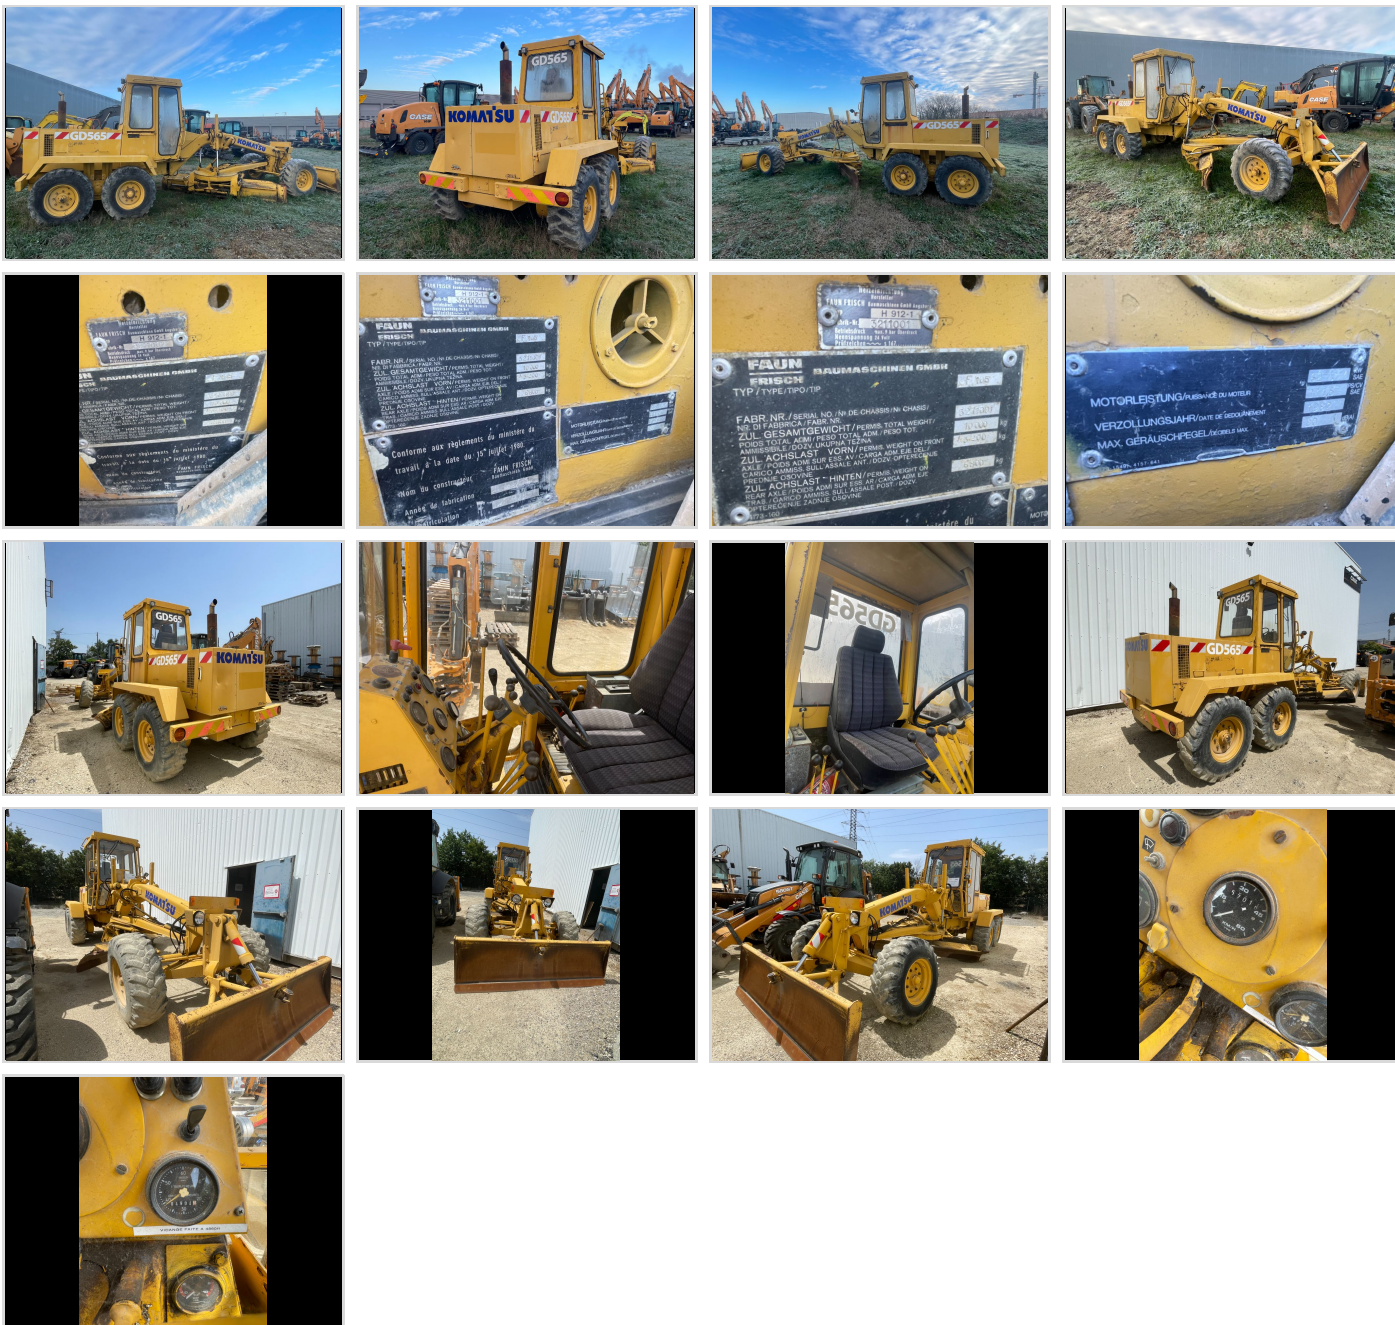

FAUN-FRISCH, F105 - NIVELEUSE INSPECTION TOOL - RAPPORT D'INSPECTION

IMAGES

INFORMATIONS DE BASE

Marque

Faun-Frisch

Modèle

F105

Année d'immatriculation

LAME FRONTALE - COMMANDES PIANO

AUTRES INFORMATIONS

Type de cabine

Cabine fermée

Couleur d'origine

JAUNE

RAPPORT D'ÉTAT DU VENDEUR

Note générale (1-5)